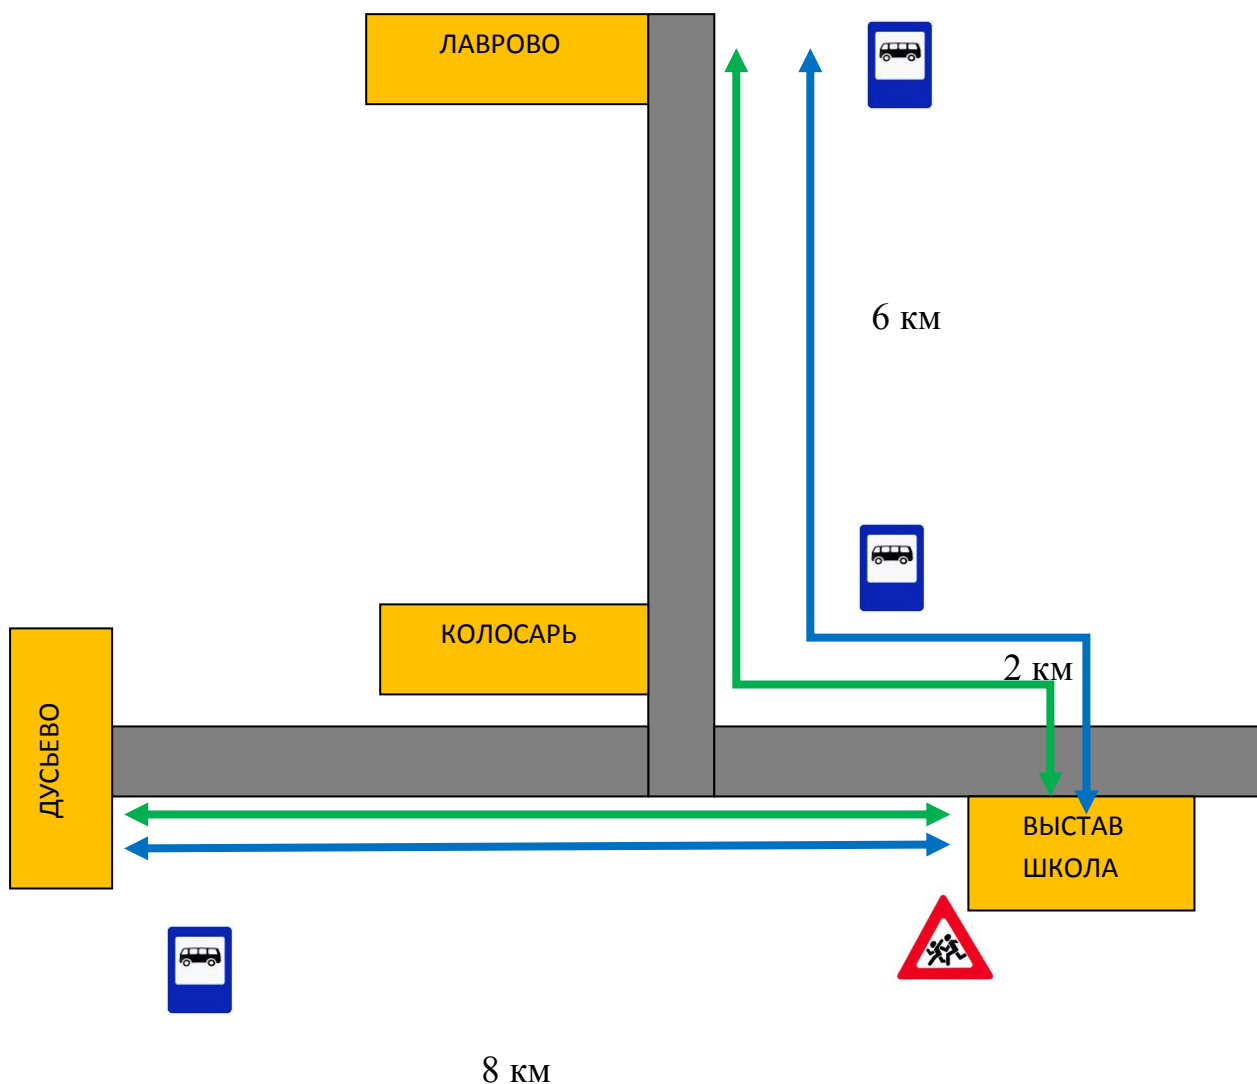

Паспорт маршрута №2 Сухое –Сандела - Выстав

- 1.Протяженность – 22 км утром и 22 км в обед(всего 44 км)
- 2.Сезонность работы (период работы)- учебный год с 01.09.по 30.06
- 3.Дата открытия и основание – 01.09.2008, приказ по школе №42 от 29.08.2008 г.
- 4.Дата закрытия- 30 июня каждого учебного года.

Паспорт маршрута №1 Кобона – Низово – Сухое - Выстав

- 1.Протяженность –34 км утром и 34 км в обед(всего 68 км)
- 2.Сезонность работы (период работы)- учебный год с 01.09.по 30.06
- 3.Дата открытия и основание – 01.09.2008, приказ по школе №42 от 29.08.2008 г.
- 4.Дата закрытия- 30 июня каждого учебного года.

Паспорт маршрута №3 Выстав – Колосарь - Лаврово - Дусьево

- 1.Протяженность – 28 км утром и 28 км в обед(всего 56 км)
- 2.Сезонность работы (период работы)- учебный год с 01.09.по 30.06
- 3.Дата открытия и основание – 01.09.2008, приказ по школе №42 от 29.08.2008 г.
- 4.Дата закрытия- 30 июня каждого учебного года.