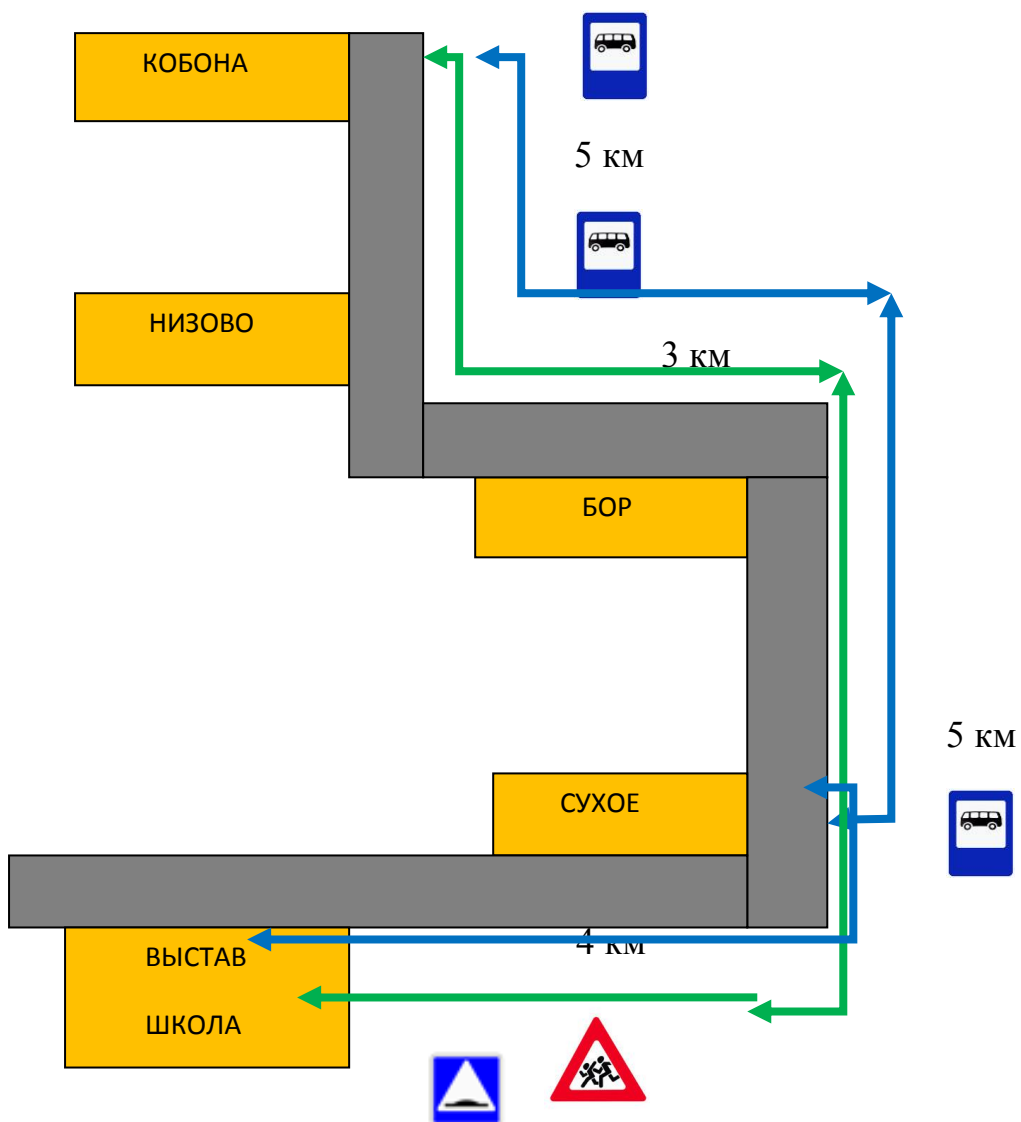

Паспорт маршрута №2 Сухое –Сандела - Выстав

- 1.Протяженность – 22 км утром и 22 км в обед(всего 44 км)
- 2.Сезонность работы (период работы)- учебный год с 01.09.по 30.06
- 3.Дата открытия и основание – 01.09.2008, приказ по школе №42 от 29.08.2008 г.
- 4.Дата закрытия- 30 июня каждого учебного года.

Паспорт маршрута №1 Кобона – Низово – Сухое - Выстав

- 1.Протяженность –34 км утром и 34 км в обед(всего 68 км)
- 2.Сезонность работы (период работы)- учебный год с 01.09.по 30.06
- 3.Дата открытия и основание – 01.09.2008, приказ по школе №42 от 29.08.2008 г.
- 4.Дата закрытия- 30 июня каждого учебного года.

Паспорт маршрута №3 Выстав – Колосарь - Лаврово - Дусьево

- 1.Протяженность – 28 км утром и 28 км в обед(всего 56 км)
- 2.Сезонность работы (период работы)- учебный год с 01.09.по 30.06
- 3.Дата открытия и основание – 01.09.2008, приказ по школе №42 от 29.08.2008 г.
- 4.Дата закрытия- 30 июня каждого учебного года.