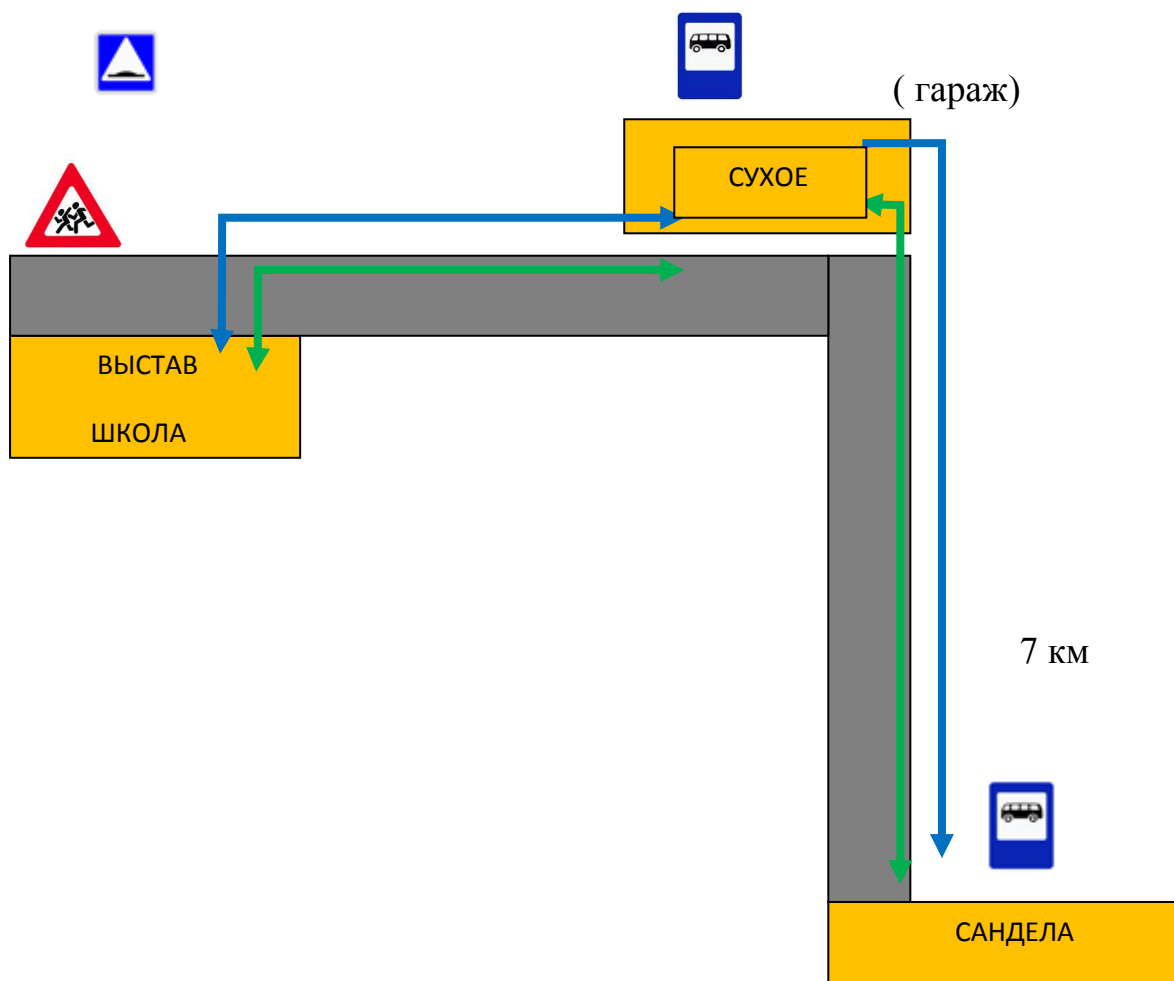

Паспорт маршрута №2 Сухое –Сандела - Выстав

- 1.Протяженность – 22 км утром и 22 км в обед(всего 44 км)
- 2.Сезонность работы (период работы)- учебный год с 01.09.по 30.06
- 3.Дата открытия и основание – 01.09.2008, приказ по школе №42 от 29.08.2008 г.
- 4.Дата закрытия- 30 июня каждого учебного года.

Паспорт маршрута №1 Кобона – Низово – Сухое - Выстав

- 1.Протяженность –34 км утром и 34 км в обед(всего 68 км)
- 2.Сезонность работы (период работы)- учебный год с 01.09.по 30.06
- 3.Дата открытия и основание – 01.09.2008, приказ по школе №42 от 29.08.2008 г.
- 4.Дата закрытия- 30 июня каждого учебного года.

Паспорт маршрута №3 Выстав – Колосарь - Лаврово - Дусьево

- 1.Протяженность – 28 км утром и 28 км в обед(всего 56 км)
- 2.Сезонность работы (период работы)- учебный год с 01.09.по 30.06
- 3.Дата открытия и основание – 01.09.2008, приказ по школе №42 от 29.08.2008 г.
- 4.Дата закрытия- 30 июня каждого учебного года.